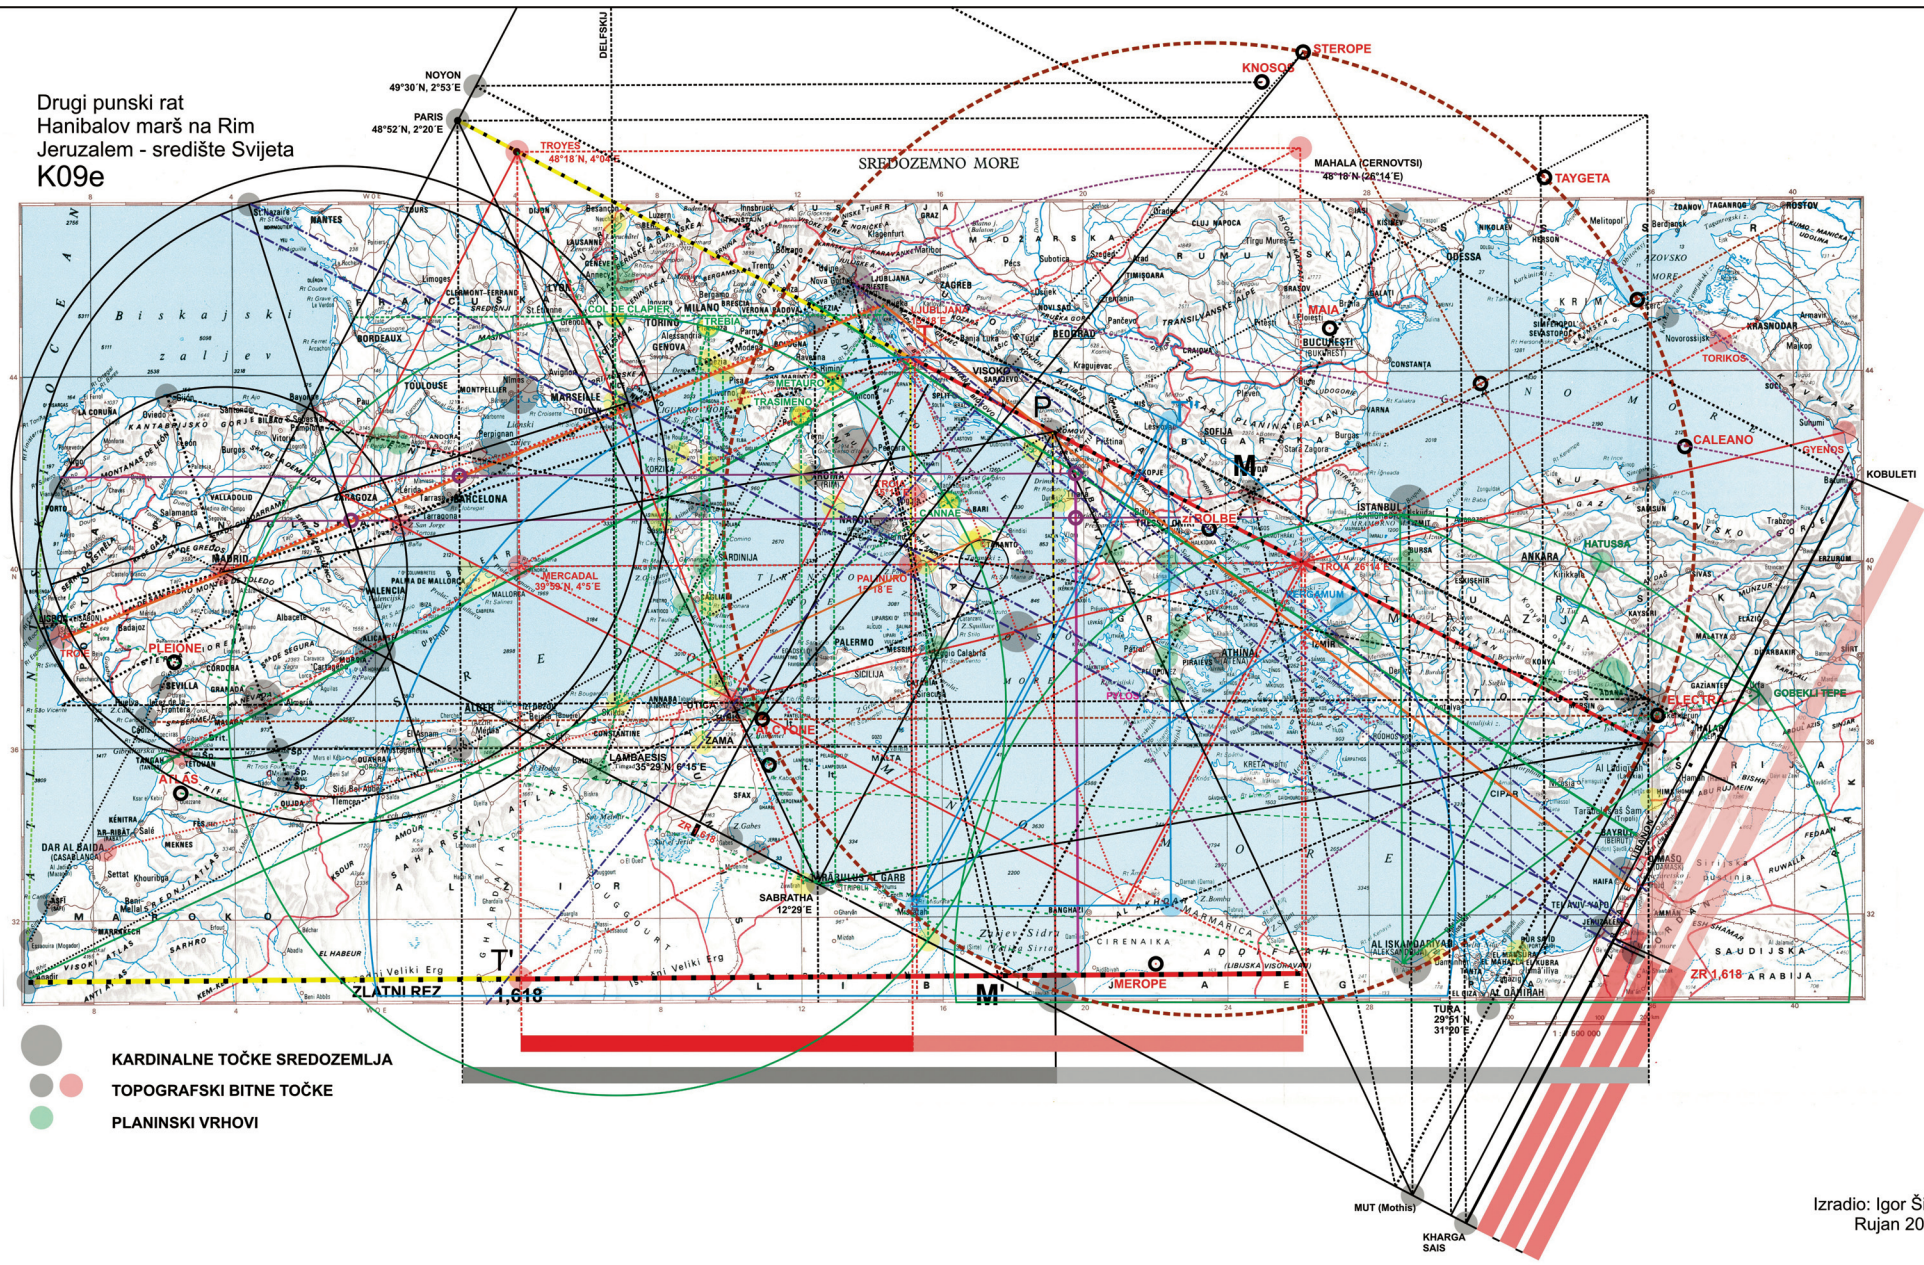

Drugi punski rat
 Hanibalov marš na Rim
 Jeruzalem - središte Svijeta
 K09e

- KARDINALNE TOČKE SREDOZEMLJA
- TOPOGRAFSKI BITNE TOČKE
- PLANINSKI VRHOVI